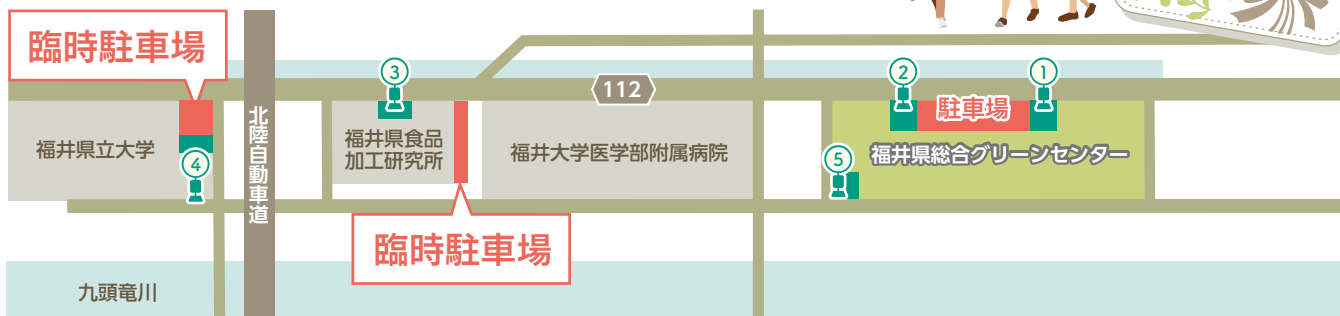

駐車場のご案内

※当日は混雑が予想されますので、時間に余裕を持ってお越しください。

無料シャトルバス運行

時間:9:00-16:30

道路状況により待ち時間が長くなる場合があります。約15分に1回発着します。

- ① グリーンセンター エントランス広場
- ② グリーンセンター ふくい林業研修センター
- ③ 臨時駐車場 (福井県食品加工研究所)
- ④ 臨時駐車場 (福井県立大学 第1駐車場)
- ⑤ グリーンセンター 緑の相談所駐車場